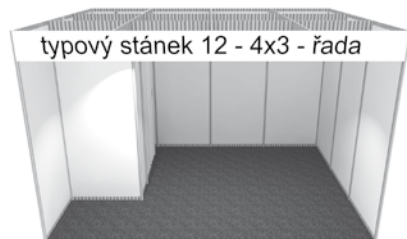

typový stánek 12 - 4x3 - řada

Příklad vizualizace typového stánku pro krytou plochu

Základní stavební vybavení typových stánků nelze měnit ani doplňovat, je však možno objednat mobiliář a další vybavení – viz Objednávka na str. 5.

- ☒ bodové světlo
- ☐ policový regál
- shrnovací dveře
- el. zásuvka
- límec

Všechny ceny jsou uváděny bez DPH.

Na www.forfishing.cz/prihl můžete stáhnout formulář vyplnitelný na počítači