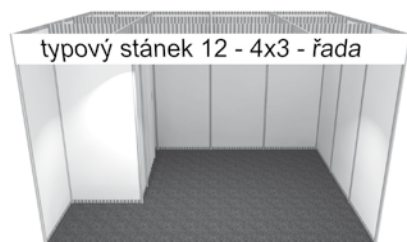

typový stánek 12 - 4x3 - řada

Příklad vizualizace typového stánku pro krytou plochu

Základní stavební vybavení typových stánků nelze měnit ani doplňovat, je však možno objednat mobiliář a další vybavení – viz Objednávka na str. 5.

- ☒ bodové světlo
- ☐ policový regál
- shrnovací dveře
- el. zásuvka
- límec

Všechny ceny jsou uváděny bez DPH.

Na www.forfishing.cz/prihl můžete stáhnout formulář vyplnitelný na počítači