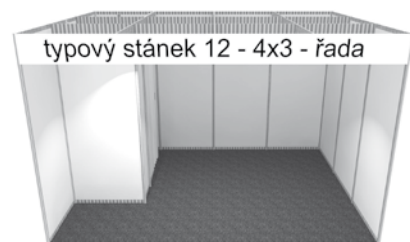

typový stánek 12 - 4x3 - řada

Příklad vizualizace typového stánku pro krytou plochu

Základní stavební vybavení typových stánků nelze měnit ani doplňovat, je však možno objednat mobiliář a další vybavení – viz Objednávka na str. 5.

- ☒ bodové světlo
- ☐ policový regál
- shrnovací dveře
- el. zásuvka
- límec

Všechny ceny jsou uváděny bez DPH.

Na www.forfishing.cz/prihl můžete stáhnout formulář vyplnitelný na počítači